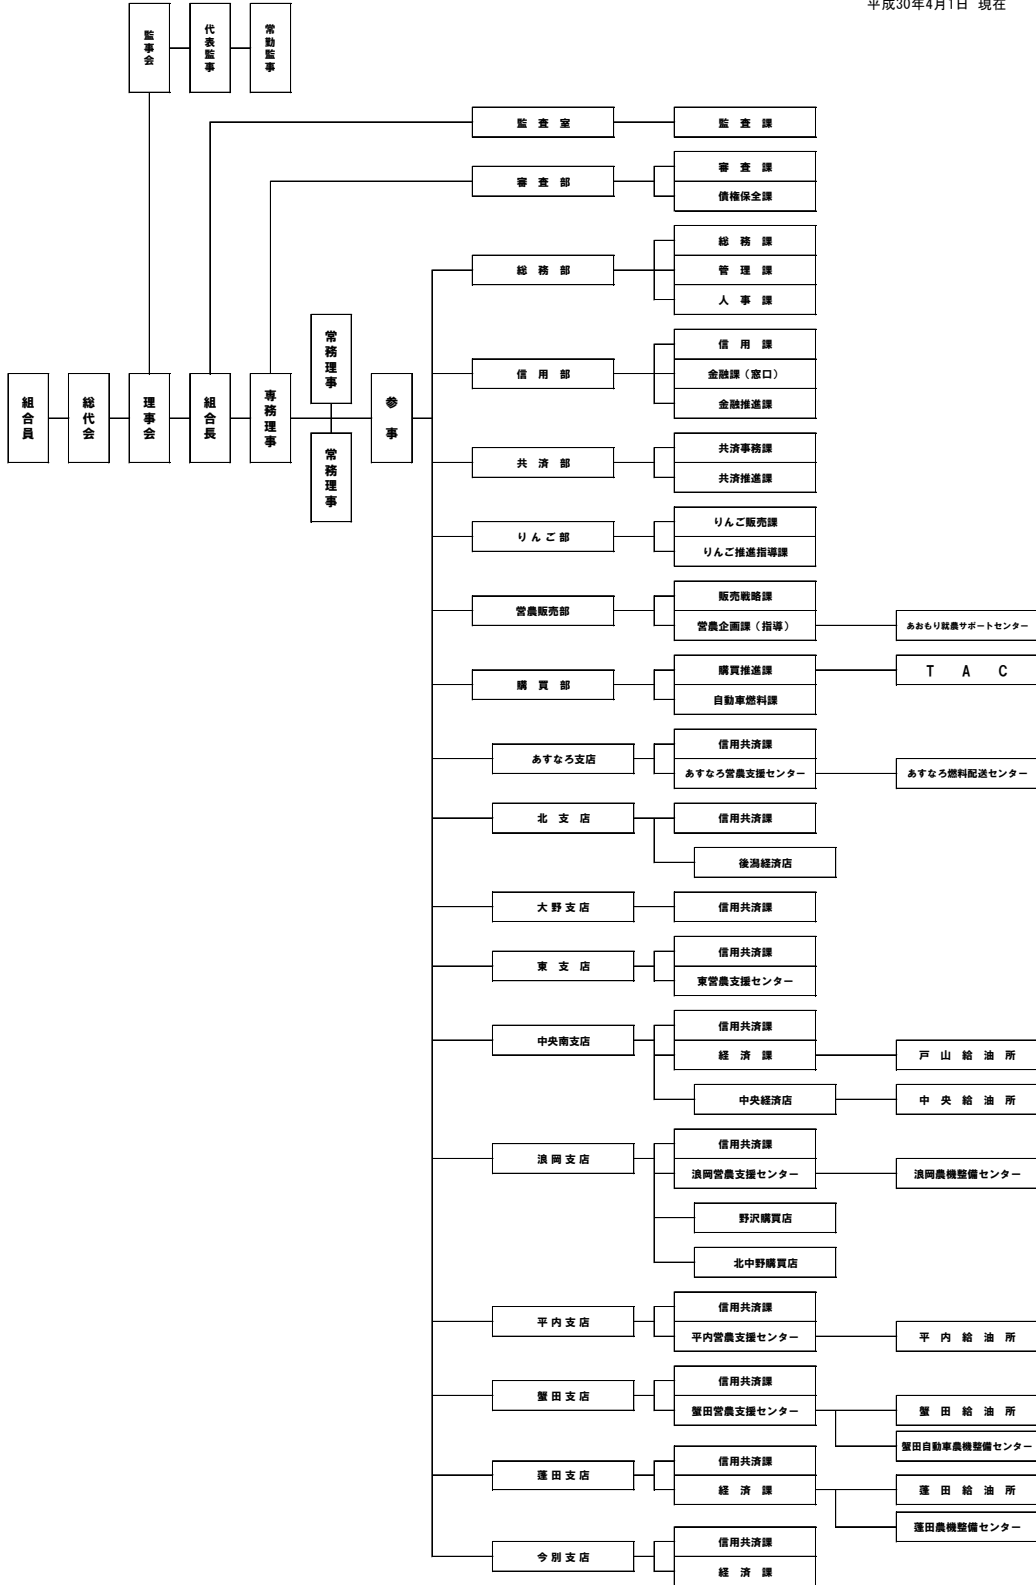

【JAの概要】

1. 機構図

平成30年4月1日 現在

2. 役員構成（役員一覧）

区分			氏名	就任年月日	任期満了年月日	摘要
役職名	常勤・非常勤の別	代表権の有無				
代表理事組合長	常勤	有	雪田 徹	H30.6.23	平成33年通常総代会開催日	実践的能力者
代表理事専務	〃	〃	棟方 重美	H30.6.23	〃	総務担当 実践的能力者
代表理事常務	〃	〃	田中正 輝	H30.6.23	〃	信用担当 認定農業者
代表理事常務	〃	〃	成田 幸信	H30.6.23	〃	経済担当 認定農業者
理事	非常勤	無	倉本 義憲	H30.6.23	〃	認定農業者
〃	〃	〃	佐々木 悟	H30.6.23	〃	認定農業者
〃	〃	〃	小鹿 正博	H30.6.23	〃	認定農業者
〃	〃	〃	船橋 健人	H30.6.23	〃	実践的能力者
〃	〃	〃	齊藤 光朗	H30.6.23	〃	認定農業者
〃	〃	〃	木立 忠徳	H30.6.23	〃	認定農業者
〃	〃	〃	山内 洋一	H30.6.23	〃	実践的能力者
〃	〃	〃	長谷川 美智子	H30.6.23	〃	女性理事枠
〃	〃	〃	齊藤 隆治	H30.6.23	〃	認定農業者
〃	〃	〃	奥崎 元逸	H30.6.23	〃	認定農業者
〃	〃	〃	田中 裕子	H30.6.23	〃	女性理事枠
〃	〃	〃	相内 文雄	H30.6.23	〃	実践的能力者
〃	〃	〃	福士 悟	H30.6.23	〃	認定農業者
〃	〃	〃	長谷川 春樹	H30.6.23	〃	認定農業者
〃	〃	〃	坂本 浩行	H30.6.23	〃	認定農業者
〃	〃	〃	奥崎 一敬	H30.6.23	〃	認定農業者
〃	〃	〃	木立 武志	H30.6.23	〃	認定農業者
〃	〃	〃	鶴谷 司	H30.6.23	〃	認定農業者
代表監事	〃	〃	最上 一	H30.6.23	〃	
監事	〃	〃	須藤 諭	H30.6.23	〃	
〃	〃	〃	白戸 幸悦	H30.6.23	〃	
〃	〃	〃	成田 貴吉	H30.6.23	〃	
〃	常勤	〃	工藤 信一	H30.6.23	〃	員外監事

3. 組合員数

(単位：人、団体)

区 分	28年度	29年度	増 減
正組合員	8,126	7,814	△312
個人	8,093	7,774	△319
法人	33	40	7
准組合員	6,009	6,091	82
個人	5,759	5,849	90
法人	2	2	0
その他の団体	248	240	△8
合 計	14,145	13,905	△240

4. 組合員組織の状況

組 織 名	構成員数	組 織 名	構成員数
J A 青 森 女 性 部	512	浪岡地区りんご共同防除組合連絡協議会	618
青 森 農 協 青 壮 年 部 (東 ・ 平 内)	23	浪岡地区りんごわい化栽培研究会	102
青 森 農 協 浪 岡 青 年 部	41	浪岡地区トラクター利用組合連絡協議会	321
青 森 農 協 や さ い 協 議 会	298	J A 青 森 乾 燥 調 整 施 設 運 営 委 員 会 (浪 岡)	192
J A 青 森 花 き 部 会	42	青 森 農 協 浪 岡 青 色 申 告 会	221
青 森 農 協 畜 産 部 会	35	青 森 農 協 稻 作 部 会	62
J A 青 森 あ す な ろ 野 菜 パ ー ク の 会 (あ す な ろ)	57	青 森 農 協 地 産 地 消 部 会 連 絡 協 議 会	56
J A 青 森 あ す な ろ 直 売 セ ン タ ー の 会 (あ す な ろ)	81	青 森 農 協 「 青 天 の 霹 靂 」 生 産 者 部 会	60
J A 青 森 野 菜 直 売 所 「 げ ん き 畑 」 の 会 (中 央 南)	15		
青 森 農 協 平 内 支 店 新 鮮 野 菜 ・ 花 卉 直 売 所 の 会 「 か ぐ ち 」	10		
畑 作 部 会 (あ す な ろ)	15		
平 内 葉 た ば こ 耕 作 振 興 会	4		
平 内 町 も み ず り 組 合	57		
り ん ご 部 会 連 絡 協 議 会	499		